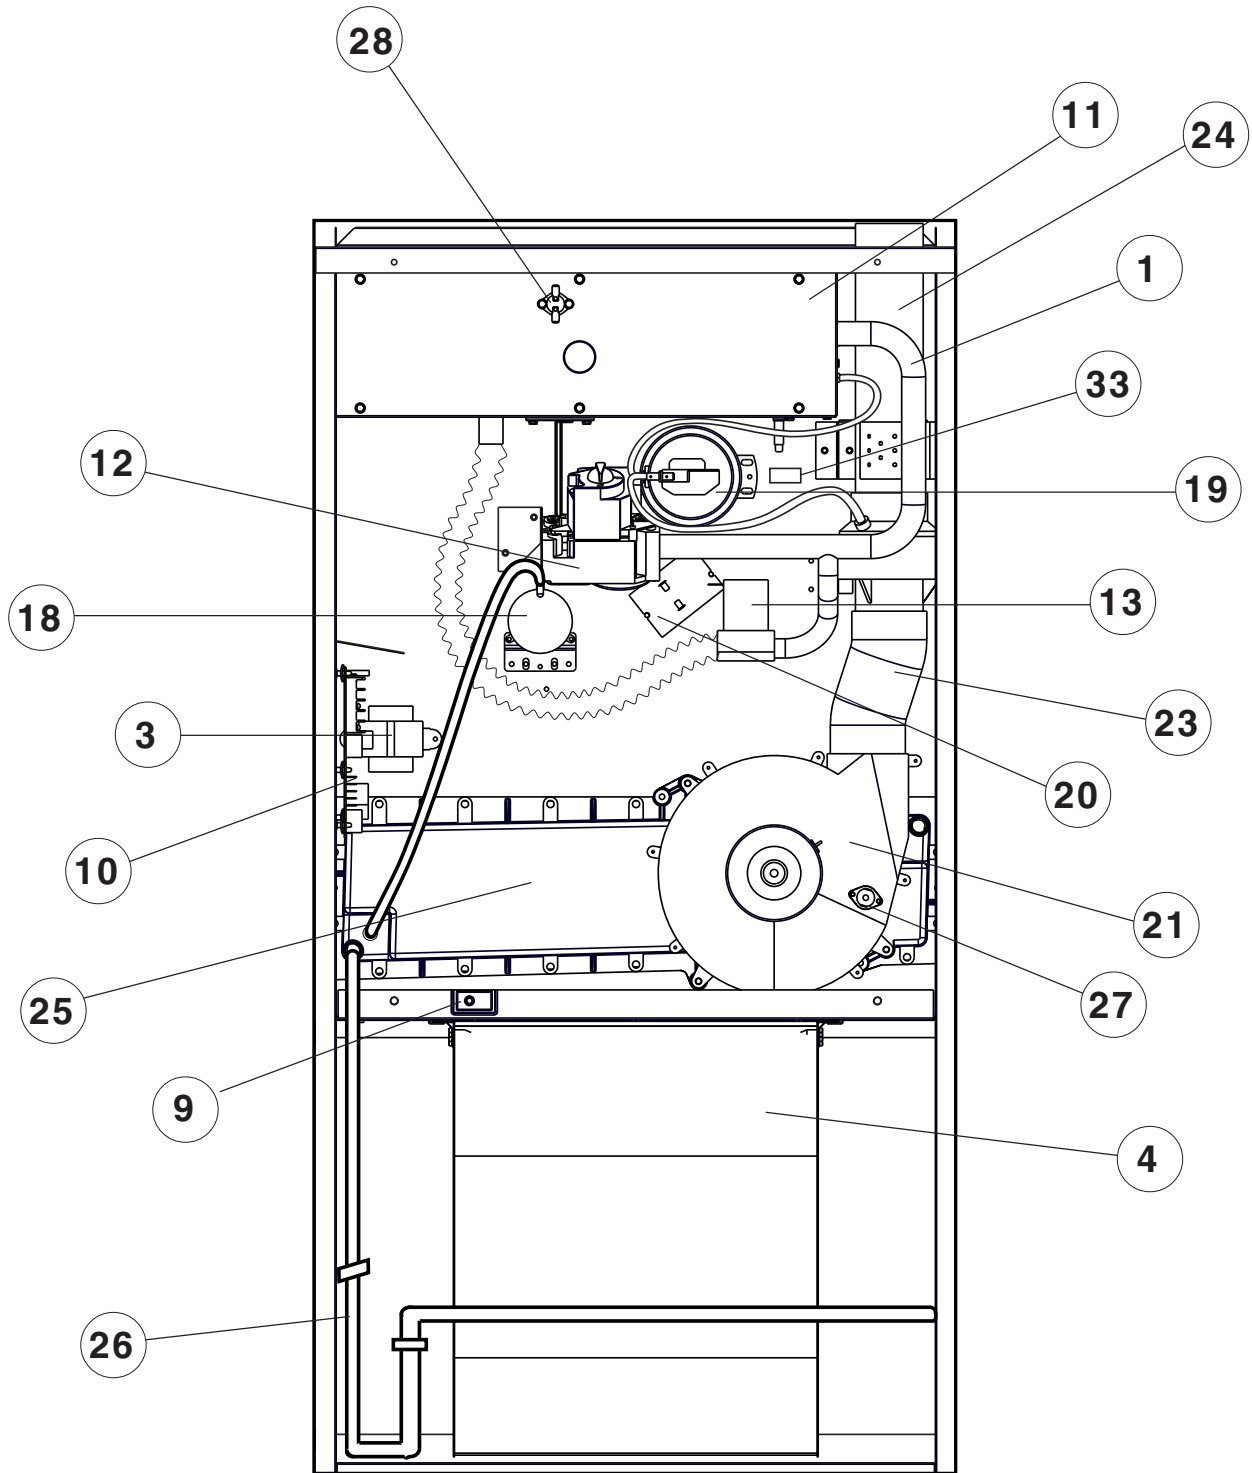

Residential 92+ 2-Stage Upflow Condensing Furnace Model *G6TC

ITEM NO.	DESCRIPTION	060-VB(A)	080-VB(A)	092-VB(A)	110-VC(A)
1	Manifold	663949	663835	663835	663836
2	Access Doors with Louvers, Set (Not Shown)	903113	903113	903113	903114
3	Transformer	621486	621486	621486	621486
4	Blower Assembly	904076	904076	904076	904076
5	Motor - 3/4 HP (Not Shown)	622025	622025	622025	622025
6	Blower Wheel (Not Shown)	667280	667280	667280	667280
7	Motor Mount Kit (Not Shown)	903489	903489	903489	903489
8	Heat Exchanger Assembly (Not Shown)	M0000233R	M0000227R	M0000227R	M0000228R
9	Switch, Door	632125	632125	632125	632125
10	Integrated Control	903106	903106	903106	903106
11	Burner Box Assembly	M0000231R	M0000425R	M0000425R	M0000426R
12	Gas Valve - Primary	624646	624646	624646	624646
13	Solenoid Gas Valve - Secondary	624649	624649	624649	624649
14	Replacement Igniter Kit (Not Shown)	903758	903758	903758	903758
15	Flame Sensor (Not Shown)	632396	632396	632396	632396
16	Orifice Natural Gas, #47 (Not Shown)	661045	661048	661047	661047
17	Inshot Burner (Not Shown)	660812	660812	660812	660812
18	Pressure Switch - Normally Open	632412	632412	632372	632372
19	Vent Pressure Switch - Normally Closed	N/A	N/A	632370	632370
20	Main Air Limit (210°F)	626425	626425	626425	626425
21	Blower, Inducer (with gasket)*	904085	904085	903962	904085
21a	Blower, Inducer (with gasket)	-----	-----	902977	-----
22	Orifice, Inducer (Not Shown)	151882R	151886R	151888R	151888R
23	Coupling Neoprene	N/A	N/A	663709	663709
24	In-Line Drain Assembly	663891	663891	663850	663850
25	Box, Header Outlet Plus Sealant	903105	903104	903104	903103
26	J Trap Hard Tube	663706	663706	663706	663706
27	Vent Safety Limit Switch (145°F)	626529	626529	-----	-----
	Vent Safety Limit Switch (160°F)	-----	-----	626461	626461
28	Roll-Out Limit Switch (130°F)	626389	-----	-----	-----
	Roll-Out Limit Switch (140°F)	-----	626533	-----	-----
	Roll-Out Limit Switch (155°F)	-----	-----	626422	626422
29	Turbulator (Not Shown)	N/A	N/A	D01220	N/A
30	Hose, High-Temperature Silicone (Not Shown)	263967	263967	263967	263967
31	Fuse, 3-Amp (Not Shown)	632261	632261	632261	632261
32	Relay (Not Shown)	621898	621898	621898	621898
33	Harness, Low Voltage (Not Shown)	634639	634639	634639	634639

* Note: Effective Date: 10/20/03

*G6TC 92+ Upflow