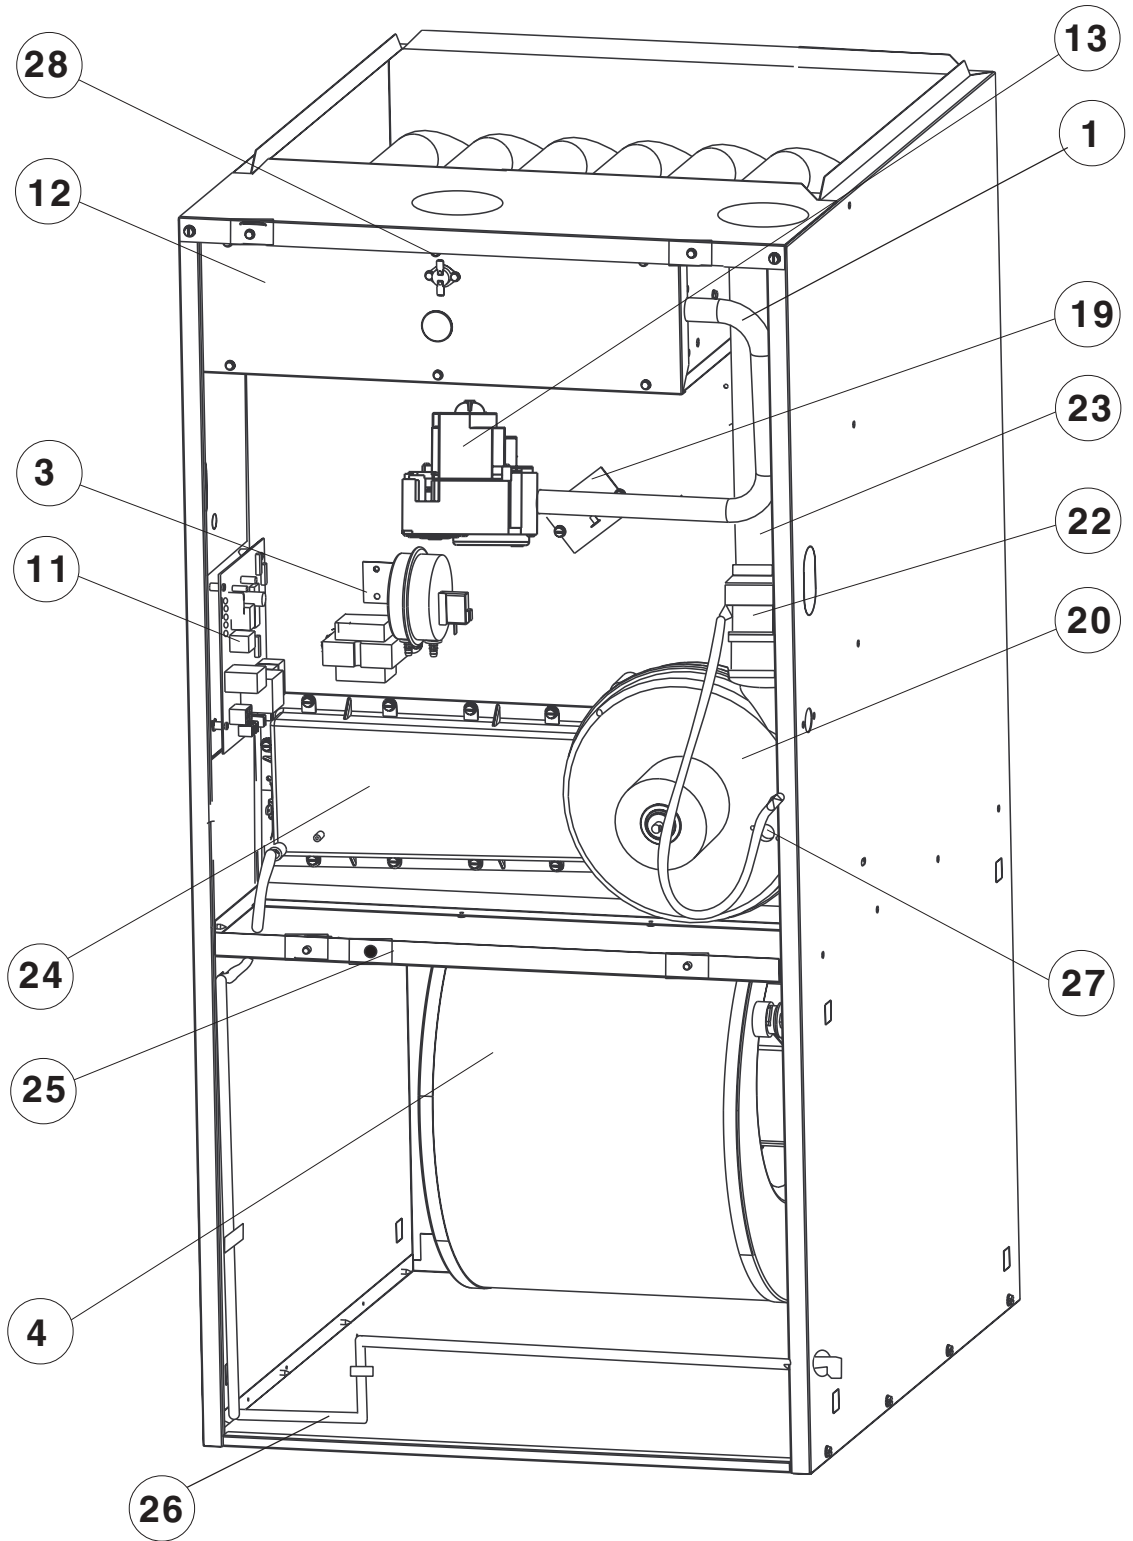

Residential 92+ Upflow/Horizontal Condensing Furnace Model *G6RC

ITEM NO.	DESCRIPTION	040-08	040-12	060-12	080-12	080-16	100-16	120-16	120-20
1	Manifold Tube	663549	663549	663550	663551	663551	663552	663553	663553
2	Door Set (Not Shown)	903112	903112	903112	903113	903113	903113	903114	903114
3	Transformer	621486	621486	621486	621486	621486	621486	621486	621486
4	Blower Assembly	902813	902814	902814	903754	902815	902815	902815	902816
5	Motor - 1/5 HP (3 Speed) (Not Shown)	902126	-----	-----	-----	-----	-----	-----	-----
	Motor - 1/3 HP (3 Speed) (Not Shown)	-----	902127	902127	902127	-----	-----	-----	-----
	Motor - 1/2 HP (4 Speed) (Not Shown)	-----	-----	-----	-----	902128	902128	902128	-----
	Motor - 3/4 HP (4 Speed) (Not Shown)	-----	-----	-----	-----	-----	-----	-----	902346
6	Blower Wheel CCW (Not Shown)	667251	667251	667251	667037	667271	667271	667271	667277
7	Capacitor, 5 MFD, 370V (Not Shown)	621433	621433	621433	621433	-----	-----	-----	-----
	Capacitor, 10 MFD, 370V (Not Shown)	-----	-----	-----	-----	621435	621435	621435	621435
8	Motor Mount 3/4 Motor (Not Shown)	-----	-----	-----	-----	-----	-----	-----	668926
9	Motor Mount Arm (Not Shown) 3 Required	-----	-----	-----	-----	-----	-----	-----	668927
10	Heat Exchanger Assembly (Not Shown)	D04580R	D04580R	D04590R	D04540R	D04540R	D04550R	D04520R	D04520R
11	Integrated Control Board	903106	903106	903106	903106	903106	903106	903106	903106
12	Burner Box Assembly	D11031R	D11031R	D11041R	D11051R	D11051R	D11061R	D11071R	D11071R
13	Gas Valve	624646	624646	624646	624646	624646	624646	624646	624646
14	Replacement Igniter Kit (Not Shown)	903758	903758	903758	903758	903758	903758	903758	903758
15	Flame Sensor (Not Shown)	632396	632396	632396	632396	632396	632396	632396	632396
16	Orifice Natural Gas, #45 (Not Shown)	661045	661045	661045	661045	661045	661045	661045	661045
17	Inshot Burner (Not Shown)	660812	660812	660812	660812	660812	660812	660812	660812
18	Pressure Switch	632252	632252	632252	632252	632252	632252	632252	632252
19	Limit Switch (175°F)	-----	-----	626424	-----	-----	-----	-----	-----
	Limit Switch (195°F)	-----	-----	-----	-----	-----	-----	-----	626419
	Limit Switch (210°F)	626425	626425	-----	-----	-----	626425	-----	-----
	Limit Switch (220°F)	-----	-----	-----	-----	-----	-----	626435	-----
	Limit Switch (250°F)	-----	-----	-----	626449	626449	-----	-----	-----
20	Blower, Inducer (with gasket)*	903962	903962	903962	903962	903962	903962	903962	903962
20a	Blower, Inducer (with gasket)	902977	902977	902977	902977	902977	902977	902977	902977
21	Orifice, Inducer (Not Shown)	151885R	151885R	151882R	151888R	151888R	151888R	N/A	N/A
22	Coupling Neoprene	663709	663709	663709	663709	663709	663709	663709	663709
23	In-Line Drain Assembly	663714	663714	663714	663714	663714	663714	663714	663714
24	Box, Header Outlet Plus Sealant	903105	903105	903105	903104	903104	903104	901103	903103
25	Door Switch	632125	632125	632125	632125	632125	632125	632125	632125
26	J Trap Hard Tube	663706	663706	663706	663706	663706	663706	663706	663706
27	Vent Safety Limit Switch	626461	626461	626461	626461	626461	626461	626461	626461
28	Roll-Out Limit Switch	626422	626422	626422	626422	626422	626422	626422	626422
29	Turbulator (Not Shown)	D01220	D01220	D01220	D01220	D01220	D01220	D01220	D01220
30	Hose, High-Temperature Silicone (Not Shown)	263967	263967	263967	263967	263967	263967	263967	263967

* Note: Effective Date: 09/01/01

*G6RC 92+ Upflow/Horizontal