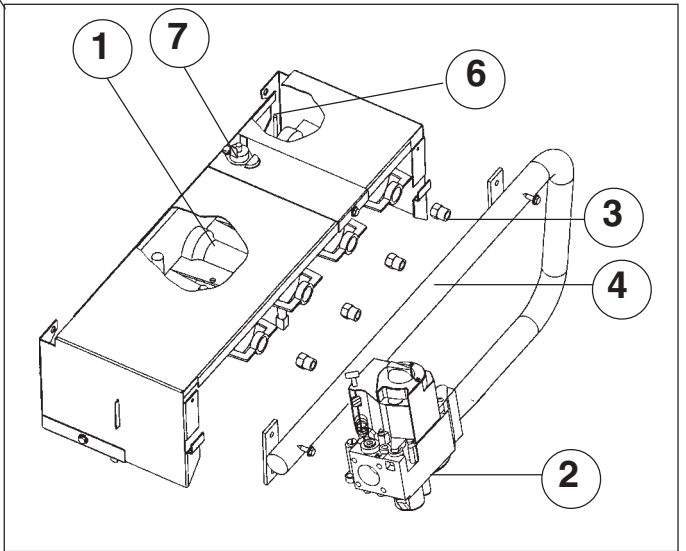

ITEM NO.	DESCRIPTION	045-08	060-12	072-12	072-16	072-17	072-VB(A)	096-12	096-16	096-20	096-VB(A)	120-16	120-20	120-VC(A)	144-20	144-VC(A)
1	Inshot Burner	660812	660812	660812	660812	660812	660812	660812	660812	660812	660812	660812	660812	660812	660812	660812
2	Gas Valve	624646	624646	624646	624646	624646	624646	624646	624646	624646	624646	624646	624646	624646	624646	624646
	Orifice, Main Burner, No. 44	661044	-----	-----	-----	-----	-----	-----	-----	-----	-----	-----	-----	-----	-----	-----
	Orifice, Main Burner, No. 45	-----	661045	-----	-----	-----	-----	-----	-----	-----	-----	-----	-----	-----	-----	-----
3	Orifice, Main Burner, No. 43	-----	-----	661043	661043	661043	661043	661043	661043	661043	661043	661043	661043	661043	661043	661043
4	Manifold Tube	663549	663550	663550	663550	663550	663550	663551	663551	663551	663551	663552	663552	663552	663553	663553
5	Replacement Igniter Kit (Not Shown)	903758	903758	903758	903758	903758	903758	903758	903758	903758	903758	903758	903758	903758	903758	903758
6	Flame Sensor	632396	632396	632396	632396	632396	632396	632396	632396	632396	632396	632396	632396	632396	632396	632396
7	Flame Roll-Out Limit, 300°F	626343	626343	626343	626343	626343	626343	626343	626343	626343	626343	626343	626343	626343	626343	626343
8	Complete Burner Assembly	D11241R	D11251R	D11261R	D11261R	D11261R	D11261R	D11271R	D11271R	D11271R	D11271R	D11281R	D11281R	D11281R	D11291R	D11291R
9	Heat Exchanger (Not Shown)	493211R	493212R	493212R	493213R	493213R	493213R	493214R	493214R	493215R	493214R	493216R	493217R	493216R	493218R	493218R
10	Collector Pan Assembly	158610R	158611R	158612R	158619R	158619R	158619R	158621R	158621R	158624R	158621R	158622R	158625R	158622R	158625R	158625R
11	Inducer Blower with Gasket	903111	903111	903111	903111	903111	903111	903111	903111	903111	903111	903111	903111	903111	903111	903111
12	Tube, Combustion	374670	374670	374670	374670	374670	374670	374670	374670	374670	374670	374670	374670	374670	374670	374670
13	Vent Control Assembly (Not Shown)	372570R	372581R	372582R	372583R	372583R	372583R	372584R	372584R	372584R	372584R	372584R	372586R	372584R	372590R	372590R
	Switch, Vent Limit, 220 °F	-----	626354	-----	-----	-----	-----	-----	-----	-----	-----	-----	-----	-----	-----	-----
	Switch, Vent Limit, 230 °F	626353	-----	-----	-----	-----	-----	-----	-----	-----	-----	-----	-----	-----	626353	626353
	Switch, Vent Limit, 240 °F	-----	-----	-----	626355	-----	626355	-----	-----	-----	-----	-----	626355	-----	-----	-----
	Switch, Vent Limit, 260 °F	-----	-----	626350	-----	626350	-----	626350	626350	626350	626350	626350	-----	626350	-----	-----
14	Hose, High-Temp. Silicone (Not Shown)	263967	263967	263967	263967	263967	263967	263967	263967	263967	263967	263967	263967	263967	263967	263967
15	Switch, Pressure	632427	632427	632427	632427	632427	632427	632427	632427	632427	632427	632427	632427	632427	632427	632427
	Main Air Limit, 150/20°F	-----	626418	626418	-----	626418	-----	-----	-----	-----	-----	-----	-----	-----	626418	626418
	Main Air Limit, 180/20°F	-----	-----	-----	-----	-----	-----	-----	-----	626434	-----	-----	626434	-----	-----	-----
	Main Air Limit, 195/20°F	-----	-----	-----	-----	-----	-----	-----	-----	-----	-----	-----	-----	-----	-----	-----
	Main Air Limit, 210/20°F	626425	-----	-----	-----	-----	-----	-----	-----	-----	-----	626425	-----	626425	-----	-----
	Main Air Limit, 250/20°F	-----	-----	-----	626449	-----	626449	-----	-----	-----	-----	626449	-----	-----	-----	-----
16	Door Switch	632125	632125	632125	632125	632125	632125	632125	632125	632125	632125	632125	632125	632125	632125	632125
17	Wheel, Blower, CCW	667251	667251	667251	667271	667271	667277	667295	667271	667277	667277	667271	667277	667277	667277	667277
	Motor - 1/5 HP (3 Speed)	902126	-----	-----	-----	-----	-----	-----	-----	-----	-----	-----	-----	-----	-----	-----
	Motor - 1/3 HP (3 Speed)	-----	902127	902127	-----	-----	-----	902127	-----	-----	-----	-----	-----	-----	-----	-----
	Motor - 1/2 HP (4 Speed)	-----	-----	-----	902128	-----	-----	-----	902128	-----	-----	902128	-----	-----	-----	-----
	Motor - 3/4 HP (4 Speed)	-----	-----	-----	-----	621900	622024	-----	-----	902346	622024	-----	902346	622024	902346	622024
	Motor Mount Arm (Not Shown)	-----	-----	-----	913811	913871	903489	-----	913871	903489	903489	913871	903489	903489	903489	903489
	Capacitor, 5 MFD, 370V	621433	621433	621433	-----	-----	-----	-----	-----	-----	-----	-----	-----	-----	-----	-----
	Capacitor, 10 MFD, 370V	-----	-----	-----	621435	-----	621435	621435	621435	621435	621435	621435	621435	621435	621435	621435

*G6RA 80+ Upflow/Horizontal