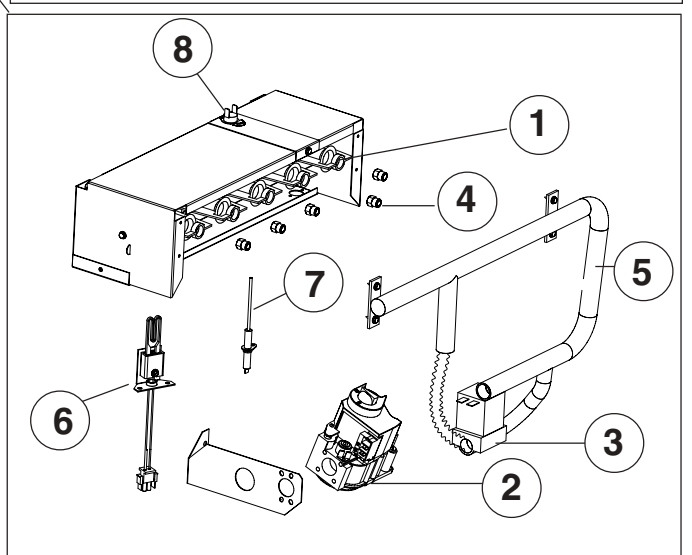

Residential 80+ 2-Stage Upflow/Horizontal Furnace Model *G6TA

ITEM NO.	DESCRIPTION	072-VB(A)	100-VB(A)	120-VC(A)	072-12B	072-16B	100-12B	100-16B
1	Inshot Burner	660812	660812	660812	660812	660812	660812	660812
2	Gas Valve	624646	624646	624646	624646	624646	624646	624646
3	Solenoid Gas Valve -Secondary	624649	624649	624649	624649	624649	624649	624649
4	Orifice, Main Burner, No. 45	-----	661045	-----	-----	-----	661045	661045
	Orifice, Main Burner, No. 43	661043	-----	661043	661043	661043	-----	-----
5	Manifold Tube	663949	663835	663835	663949	663949	663835	663835
6	Replacement Igniter Kit	903758	903758	903758	903758	903758	903758	903758
7	Flame Sensor	632396	632396	632396	632396	632396	632396	632396
8	Flame Roll-Out Limit, 300°F, Top	626343	626343	626343	626343	626343	626343	626343
8a	Flame Roll-out, Limit, Left (Not shown)	None	626355(240F)	626350(260F)	None	None	626355(240F)	626355(240F)
8b	Flame Roll-out, Limit, Right (Not shown)	626343	None	None	626343	626343	None	None
9	Complete Burner Assembly	M0012901R	M0012902R	M0012903R	M0012901R	M0012901R	M0012902R	M0012902R
10	Heat Exchanger (Not Shown)	493213R	493216R	493217R	493213R	493213R	493216R	493216R
11	Collector Pan Assembly	M0013201R	M0013202R	M0013203R	M0013201R	M0013201R	M0013202R	M0013202R
12	Inducer Blower with Gasket	903111	903111	903111	903111	903111	903111	903111
13	Tube, Combustion	374670	374670	374670	374670	374670	374670	374670
14	Vent Assembly	277592	277592	277593	277592	277592	277592	277592
15	Hose, High-Temp. Silicone (Not Shown)	263967	263967	263967	263967	263967	263967	263967
16	Gasket, Collector Pan (Not Shown)	689072	689072	689073	689072	689072	689072	689072
17	Pressure Switch	632427	632427	632427	632427	632427	632427	632427
18	Main Air Limit (280°F)	626526	-----	-----	626526	626526	-----	-----
	Main Air Limit (210°F)	-----	626425	-----	-----	-----	626425	626425
	Main Air Limit (180°F)	-----	-----	626434	-----	-----	-----	-----
19	Door Switch	632125	632125	632125	632125	632125	632125	632125
20	Wheel, Blower, CCW	667277	667277	667277	667295	667271	667295	667271
21	Motor	662025	662025	622025	902127	902128	902127	902128
22	Replacement Motor Mount Kit	903489	903489	903489	-----	918371	-----	913871
23	Relay DPST	621867	621867	621867	621867	621867	621867	621867
24	Complete Blower Assembly	904076	904076	904076	904201	902815	904201	902815
25	Transformer, 40 VA, 120V	621486	621486	621486	621486	621486	621486	621486
26	Control, Integrated	903106	903106	903106	903106	903106	903106	903106
27	Door Set	903113	903113	903114	903113	903113	903113	903113
28	3 AMP Circuit Board Fuse (Not Shown)	632261	632261	632261	632261	632261	632261	632261
29	Blower Deck Limit 135°F	626464	626464	626481	626464	626464	626464	626464
30	Relay (Not Shown)	-----	-----	-----	621898	621898	621898	621898
31	Harness, Low Voltage	634639	634639	634639	-----	-----	-----	-----

Note: Replace gasket (Item 16) whenever collector pan assembly (Item 11) is removed

*G6TA 80+ Upflow/Horizontal

RPL #9916