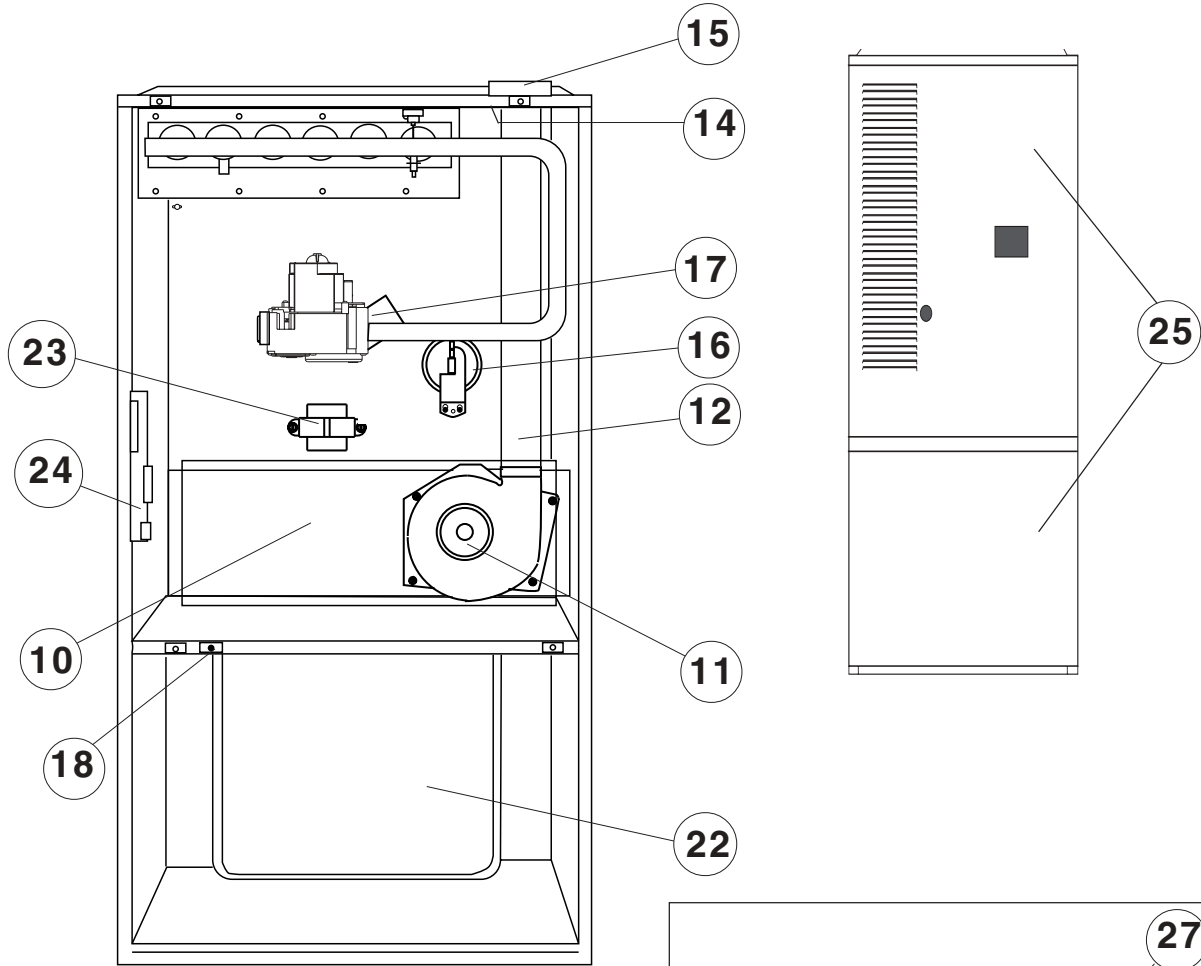

ITEM NO.	DESCRIPTION	045-08	060-12	072-12	072-16	072-17	072-VB(A)	096-12	096-16	096-20	096-VB(A)	120-16	120-20	120-VC(A)	144-20	144-VC(A)
1	Inshot Burner	660812	660812	660812	660812	660812	660812	660812	660812	660812	660812	660812	660812	660812	660812	660812
2	Gas Valve	624646	624646	624646	624646	624646	624646	624646	624646	624646	624646	624646	624646	624646	624646	624646
	Orifice, Main Burner, No. 44	661044	-----	-----	-----	-----	-----	-----	-----	-----	-----	-----	-----	-----	-----	-----
	Orifice, Main Burner, No. 45	-----	661045	-----	-----	-----	-----	-----	-----	-----	-----	-----	-----	-----	-----	-----
3	Orifice, Main Burner, No. 43	-----	-----	661043	661043	661043	661043	661043	661043	661043	661043	661043	661043	661043	661043	661043
4	Manifold Tube	663549	663550	663550	663550	663550	663550	663551	663551	663551	663551	663552	663552	663552	663553	663553
5	Replacement Igniter Kit (Not Shown)	903758	903758	903758	903758	903758	903758	903758	903758	903758	903758	903758	903758	903758	903758	903758
6	Flame Sensor	632396	632396	632396	632396	632396	632396	632396	632396	632396	632396	632396	632396	632396	632396	632396
7	Flame Roll-Out Limit, 300°F	626343	626343	626343	626343	626343	626343	626343	626343	626343	626343	626343	626343	626343	626343	626343
8	Complete Burner Assembly	D11241R	D11251R	D11261R	D11261R	D11261R	D11261R	D11271R	D11271R	D11271R	D11271R	D11281R	D11281R	D11281R	D11291R	D11291R
9	Heat Exchanger (Not Shown)	493211R	493212R	493212R	493213R	493213R	493213R	493214R	493214R	493215R	493214R	493216R	493217R	493216R	493218R	493218R
10	Collector Pan Assembly	158610R	158611R	158612R	158619R	158619R	158619R	158621R	158621R	158624R	158621R	158622R	158625R	158622R	158625R	158625R
11	Inducer Blower with Gasket	903111	903111	903111	903111	903111	903111	903111	903111	903111	903111	903111	903111	903111	903111	903111
12	Tube, Combustion	374670	374670	374670	374670	374670	374670	374670	374670	374670	374670	374670	374670	374670	374670	374670
13	Vent Control Assembly (Not Shown)	372570R	372581R	372582R	372583R	372583R	372583R	372584R	372584R	372584R	372584R	372584R	372586R	372584R	372590R	372590R
	Switch, Vent Limit, 220 °F	-----	626354	-----	-----	-----	-----	-----	-----	-----	-----	-----	-----	-----	-----	-----
	Switch, Vent Limit, 230 °F	626353	-----	-----	-----	-----	-----	-----	-----	-----	-----	-----	-----	-----	626353	626353
	Switch, Vent Limit, 240 °F	-----	-----	-----	626355	-----	626355	-----	-----	-----	-----	-----	626355	-----	-----	-----
	Switch, Vent Limit, 260 °F	-----	-----	626350	-----	626350	-----	626350	626350	626350	626350	626350	-----	626350	-----	-----
14	Hose, High-Temp. Silicone (Not Shown)	263967	263967	263967	263967	263967	263967	263967	263967	263967	263967	263967	263967	263967	263967	263967
15	Switch, Pressure	632427	632427	632427	632427	632427	632427	632427	632427	632427	632427	632427	632427	632427	632427	632427
	Main Air Limit, 150/20°F	-----	626418	626418	-----	626418	-----	-----	-----	-----	-----	-----	-----	-----	626418	626418
	Main Air Limit, 180/20°F	-----	-----	-----	-----	-----	-----	-----	-----	626434	-----	-----	626434	-----	-----	-----
	Main Air Limit, 195/20°F	-----	-----	-----	-----	-----	-----	-----	-----	-----	-----	-----	-----	-----	-----	-----
	Main Air Limit, 210/20°F	626425	-----	-----	-----	-----	-----	-----	-----	-----	-----	626425	-----	626425	-----	-----
	Main Air Limit, 250/20°F	-----	-----	-----	626449	-----	626449	-----	-----	-----	-----	626449	-----	-----	-----	-----
16	Door Switch	632125	632125	632125	632125	632125	632125	632125	632125	632125	632125	632125	632125	632125	632125	632125
17	Wheel, Blower, CCW	667251	667251	667251	667271	667271	667277	667295	667271	667277	667277	667271	667277	667277	667277	667277
	Motor - 1/5 HP (3 Speed)	902126	-----	-----	-----	-----	-----	-----	-----	-----	-----	-----	-----	-----	-----	-----
	Motor - 1/3 HP (3 Speed)	-----	902127	902127	-----	-----	-----	902127	-----	-----	-----	-----	-----	-----	-----	-----
	Motor - 1/2 HP (4 Speed)	-----	-----	-----	902128	-----	-----	-----	902128	-----	-----	902128	-----	-----	-----	-----
	Motor - 3/4 HP (4 Speed)	-----	-----	-----	-----	621900	622024	-----	-----	902346	622024	-----	902346	622024	902346	622024
	Motor Mount Arm (Not Shown)	-----	-----	-----	913811	913871	903489	-----	913871	903489	903489	913871	903489	903489	903489	903489
	Capacitor, 5 MFD, 370V	621433	621433	621433	-----	-----	-----	-----	-----	-----	-----	-----	-----	-----	-----	-----
	Capacitor, 10 MFD, 370V	-----	-----	-----	621435	-----	621435	621435	621435	621435	621435	621435	621435	621435	621435	621435

*G6RA 80+ Upflow/Horizontal