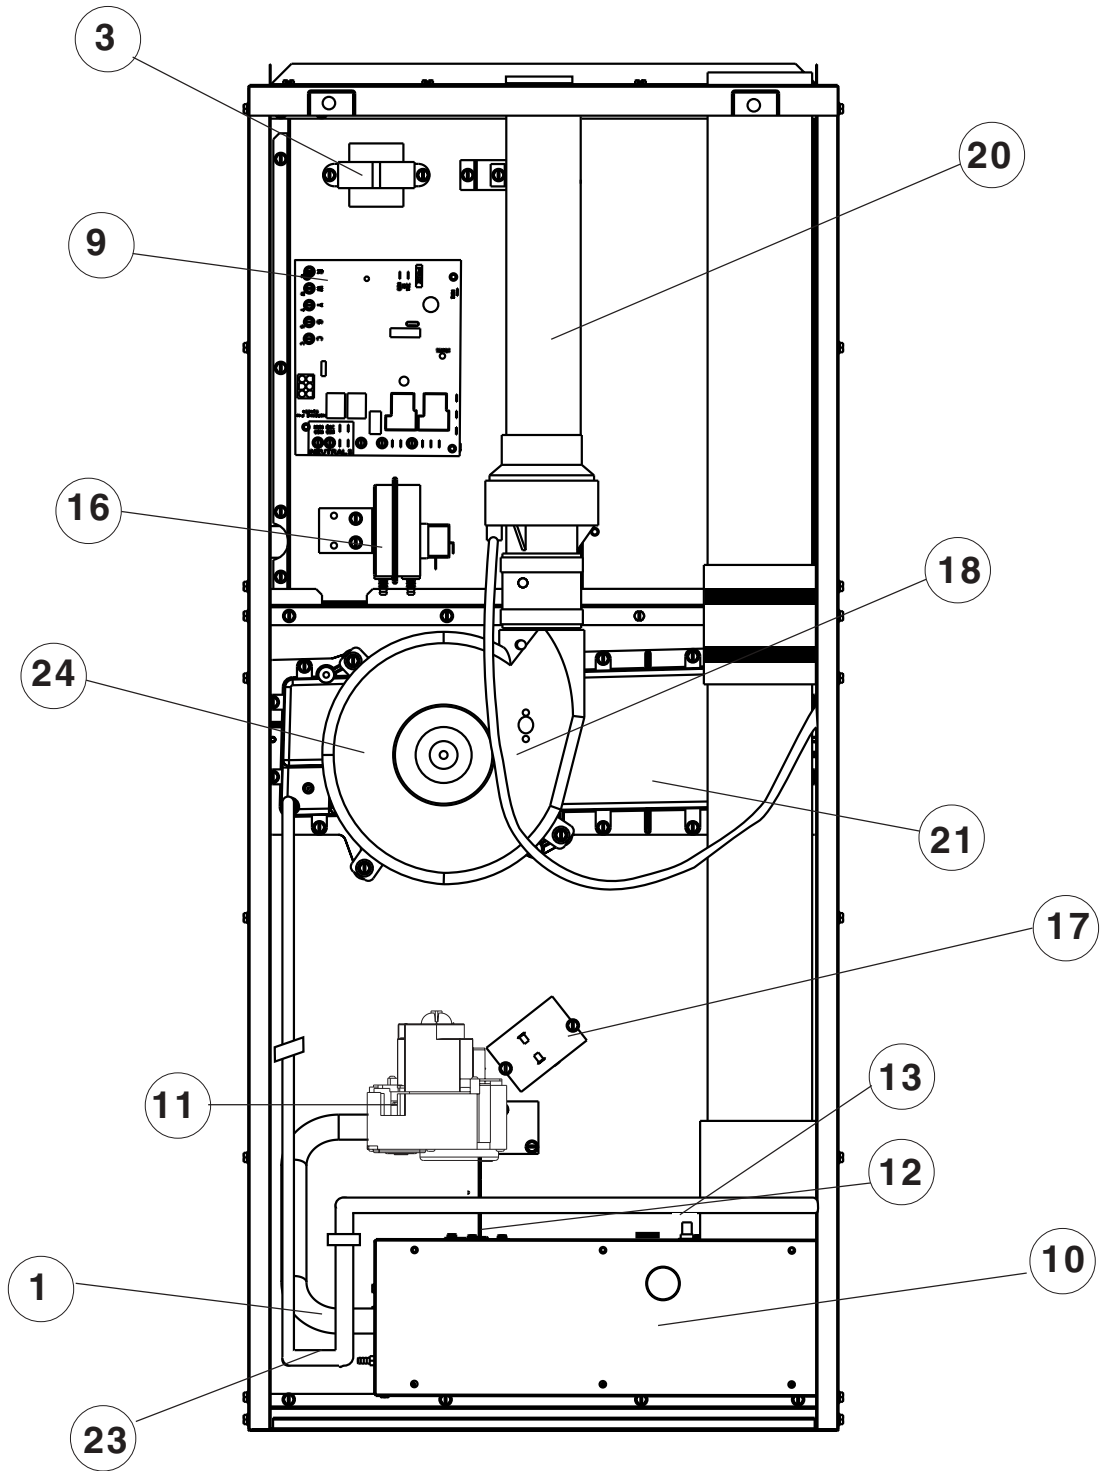

Residential 90+ Downflow Condensing Furnace Model *G6RL

ITEM NO.	DESCRIPTION	040-12	060-12	080-16	100-16	120-20
1	Manifold Tube	663647	663648	663649	663650	663988
2**	Access Door with Louvers (1 pc) (Not Shown)	903115	903115	903116	903116	903114
2a	Door Set (2pc)	903112	903112	903113	903113	903114
3	Transformer	621486	621486	621486	621486	621486
4	Blower Assembly (Not Shown)	902814	902814	902815	902815	902816
5	Motor-1/3 H.P. (Not Shown)	902127	902127	-----	-----	-----
	Motor-1/2 H.P. (Not Shown)	-----	-----	902128	902128	-----
	Motor-3/4 H.P. (Not Shown)	-----	-----	-----	-----	902346
6	Blower Wheel CCW (Not Shown)	667251	667251	667271	667271	667277
7	Capacitor, 5 MFD, 370V (Not Shown)	621433	621433	-----	-----	-----
	Capacitor, 10 MFD, 370V (Not Shown)	-----	-----	621435	621435	621435
8	Heat Exchanger Assembly (Not Shown)	D00601R	D00602R	D00603R	D00604R	M0000232R
9	Integrated Control Board	903106	903106	903106	903106	903106
10	Burner Box Assembly	D04100R	D04110R	D04120R	D04130R	M0000434R
11	Gas Valve	624646	624646	624646	624646	624646
12	Replacement Igniter Kit	903758	903758	903758	903758	903758
13	Flame Sensor	632396	632396	632396	632396	632396
14	Orifice Natural Gas, #45 (Not Shown)	661045	661045	661045	661045	661045
15	Inshot Burner (Not Shown)	660812	660812	660812	660812	660812
16	Pressure Switch	632304	632304	632252	632252	632412
17	Limit Switch (140°F)	-----	626446	626446	-----	-----
	Limit Switch (150°F)	626418	-----	-----	626418	-----
	Limit Switch (185°F)	-----	-----	-----	-----	626445
18	Blower, Inducer (with gasket)*	903962	903962	903962	903962	904110
18a	Blower, Inducer (with gasket)	902977	902977	902977	902977	-----
19	Orifice, Inducer (Not Shown)	151881R	151887R	151888R	151888R	151886R
20	In-Line Drain Assembly	663714	663714	663714	663714	-----
21	Box, Header Outlet With Sealant	903105	903105	903104	903104	903103
22	Switch, Door (Not Shown)	632125	632125	632125	632125	632125
23	J Trap Hard Tube	663706	663706	663706	663706	663706
24	Vent Safety Limit Switch	626461	626461	626461	626461	626529
25	Roll-Out Limit Switch (155F) (Not Shown)	626422	626422	626422	626422	626422
26	Limit Switch, Auxillary (120F) (Not Shown)	626444	626444	626444	626444	N/A
27	Turbulator (Not Shown)	D01220	D01220	D01220	D01220	N/A

* Note: Effective Date: 09/01/01

**One Piece Door

*G6RL 90+ Downflow