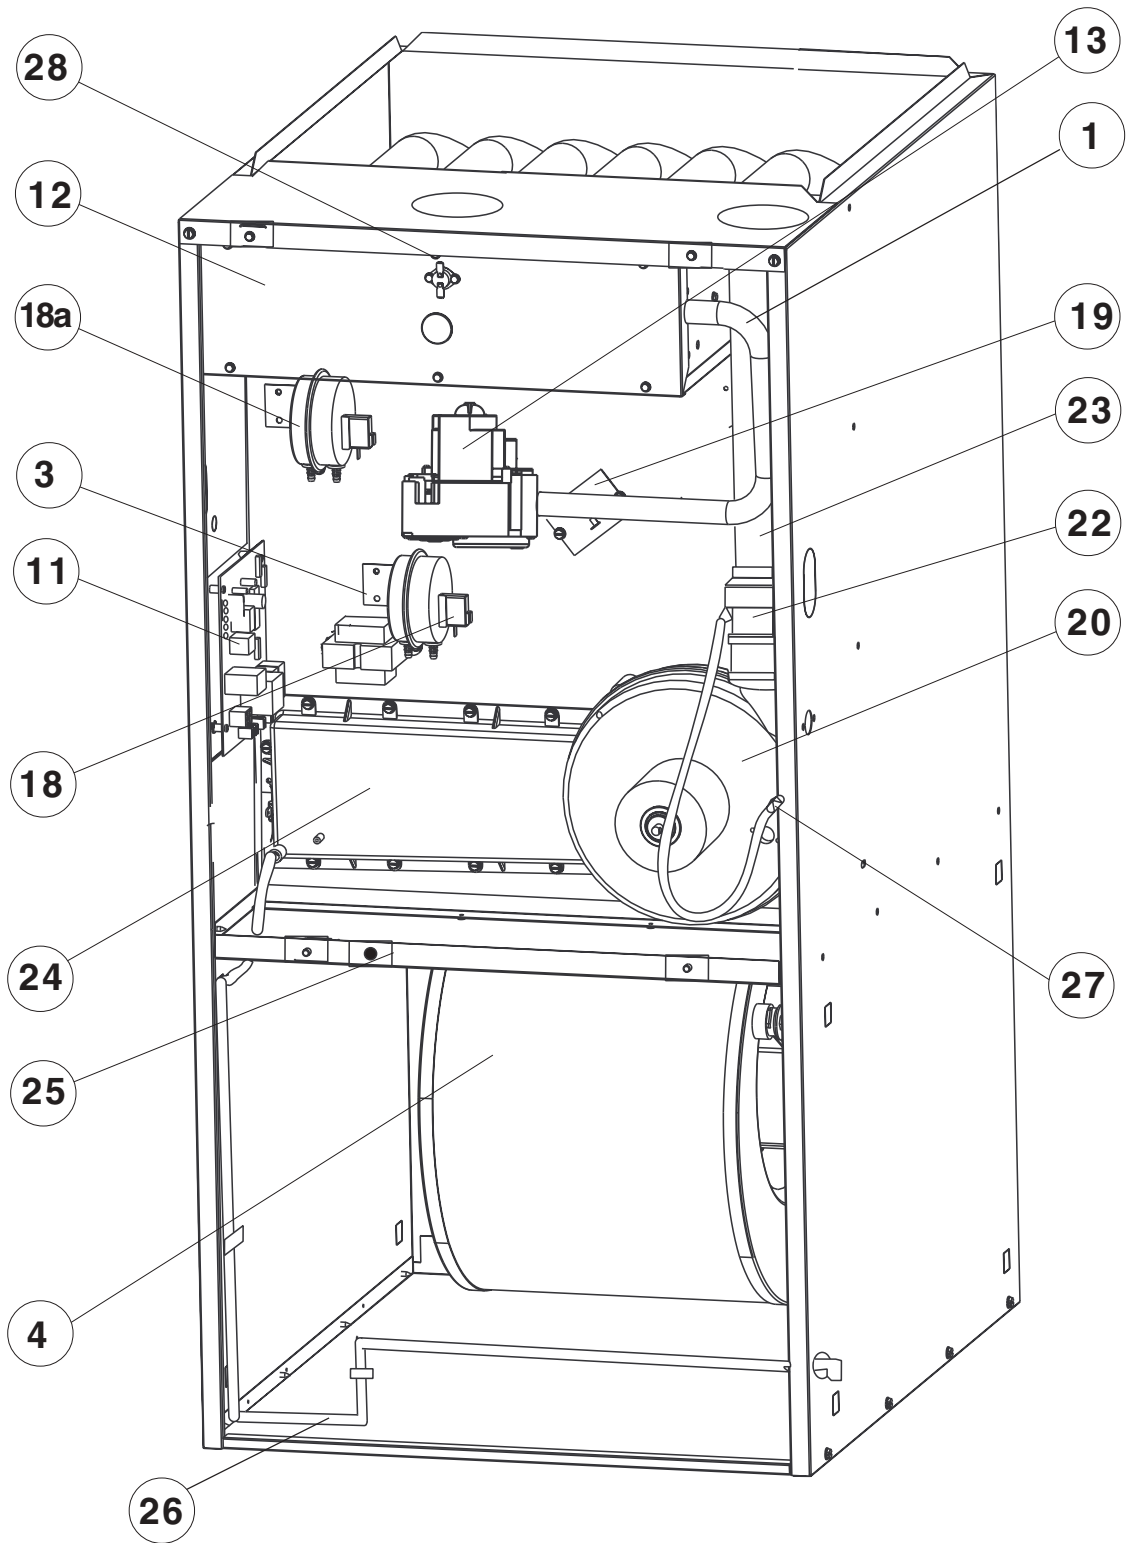

Residential 93+ Upflow Condensing Furnace Model *G6RD

ITEM NO.	DESCRIPTION	040-10	060-10	080-14	100-14	120-14	120-19
1	Manifold Tube	663549	663550	663551	663552	663553	663553
2	Door Set (Not Shown)	903112	903112	903113	903113	903114	903114
3	Transformer	621486	621486	621486	621486	621486	621486
4	Blower Assembly	902814	902814	902815	902815	902815	902816
5	Motor - 1/3 HP (3 Speed) (Not Shown)	902127	902127	-----	-----	-----	-----
	Motor - 1/2 HP (4 Speed) (Not Shown)	-----	-----	902128	902128	902128	-----
	Motor - 3/4 HP (4 Speed) (Not Shown)	-----	-----	-----	-----	-----	902346
6	Blower Wheel CCW (Not Shown)	667251	667251	667271	667271	667271	667277
7	Capacitor, 5 MFD, 370V (Not Shown)	621433	621433	-----	-----	-----	-----
	Capacitor, 10 MFD, 370V (Not Shown)	-----	-----	621435	621435	621435	621435
8	Motor Mount 3/4 Motor (Not Shown)	-----	-----	-----	-----	-----	668926
9	Motor Mount Arm (Not Shown) 3 Required	-----	-----	-----	-----	-----	668927
10	Heat Exchanger Assembly (Not Shown)	D04600R	D04610R	D04560R	D04570R	D04530R	D04530R
11	Control, Integrated	903106	903106	903106	903106	903106	903106
12	Burner Box Assembly	D11031R	D11041R	D11051R	D11061R	D11071R	D11071R
13	Gas Valve	624646	624646	624646	624646	624646	624646
14	Replacement Igniter Kit (Not Shown)	903758	903758	903758	903758	903758	903758
15	Flame Sensor (Not Shown)	632396	632396	632396	632396	632396	632396
16	Orifice Natural Gas, #45 (Not Shown)	661045	661045	661045	661045	661045	661045
17	Inshot Burner (Not Shown)	660812	660812	660812	660812	660812	660812
18	Pressure Switch	632301	632301	632301	632301	632301	632301
18A	Vent Pressure Switch	632302	632302	632302	632302	632302	632302
19	Limit Switch (175°F)	-----	626424	-----	626424	-----	-----
	Limit Switch (195°F)	-----	-----	-----	-----	626419	626419
	Limit Switch (210°F)	626425	-----	626425	-----	-----	-----
20	Blower, Inducer (with gasket)*	903962	903962	903962	903962	903962	903962
20a	Blower, Inducer (with gasket)	902977	902977	902977	902977	902977	902977
21	Orifice, Inducer (Not Shown)	155313R	155314R	151882R	151883R	155312R	155312R
22	Coupling Neoprene	663709	663709	663709	663709	663709	663709
23	In-Line Drain Assembly	663726	663726	663726	663726	663726	663726
24	Box, Header Outlet Plus Sealant	903105	903105	903104	903104	901103	903103
25	Switch, Door	632125	632125	632125	632125	632125	632125
26	J Trap Hard Tube	663706	663706	663706	663706	663706	663706
27	Vent Safety Limit Switch	626461	626461	626461	626461	626461	626461
28	Roll-Out Limit Switch	626422	626422	626422	626422	626422	626422
29	Turbulator (Not Shown)	D01220	D01220	D01220	D01220	D01220	D01220
30	Turbulator Plate (Not Shown)	155210	155210	155210	155210	155210	155210
31	Hose, High-Temperature Silicone (Not Shown)	263967	263967	263967	263967	263967	263967

* Note: Effective Date: 09/01/01

*G6RD 93+ Upflow