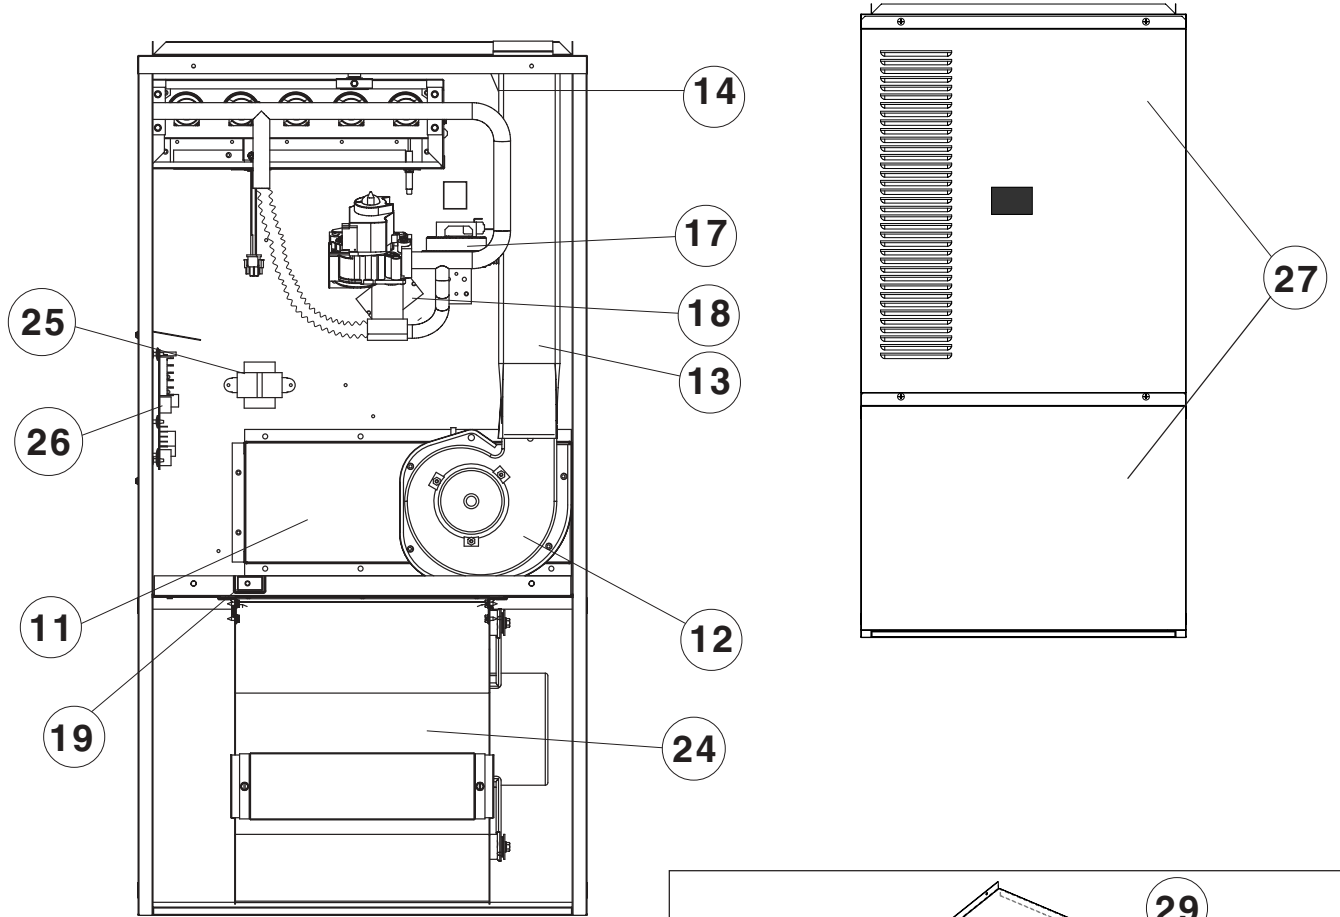

Residential 80+ 2-Stage Upflow/Horizontal Furnace Model *G6TA

ITEM NO.	DESCRIPTION	072-VB(A)	100-VB(A)	120-VC(A)	072-12B	072-16B	100-12B	100-16B
1	Inshot Burner	660812	660812	660812	660812	660812	660812	660812
2	Gas Valve	624646	624646	624646	624646	624646	624646	624646
3	Solenoid Gas Valve -Secondary	624649	624649	624649	624649	624649	624649	624649
4	Orifice, Main Burner, No. 45	-----	661045	-----	-----	-----	661045	661045
	Orifice, Main Burner, No. 43	661043	-----	661043	661043	661043	-----	-----
5	Manifold Tube	663949	663835	663835	663949	663949	663835	663835
6	Replacement Igniter Kit	903758	903758	903758	903758	903758	903758	903758
7	Flame Sensor	632396	632396	632396	632396	632396	632396	632396
8	Flame Roll-Out Limit, 300°F, Top	626343	626343	626343	626343	626343	626343	626343
8a	Flame Roll-out, Limit, Left (Not shown)	None	626355(240F)	626350(260F)	None	None	626355(240F)	626355(240F)
8b	Flame Roll-out, Limit, Right (Not shown)	626343	None	None	626343	626343	None	None
9	Complete Burner Assembly	M0012901R	M0012902R	M0012903R	M0012901R	M0012901R	M0012902R	M0012902R
10	Heat Exchanger (Not Shown)	493213R	493216R	493217R	493213R	493213R	493216R	493216R
11	Collector Pan Assembly	M0013201R	M0013202R	M0013203R	M0013201R	M0013201R	M0013202R	M0013202R
12	Inducer Blower with Gasket	903111	903111	903111	903111	903111	903111	903111
13	Tube, Combustion	374670	374670	374670	374670	374670	374670	374670
14	Vent Assembly	277592	277592	277593	277592	277592	277592	277592
15	Hose, High-Temp. Silicone (Not Shown)	263967	263967	263967	263967	263967	263967	263967
16	Gasket, Collector Pan (Not Shown)	689072	689072	689073	689072	689072	689072	689072
17	Pressure Switch	632427	632427	632427	632427	632427	632427	632427
18	Main Air Limit (280°F)	626526	-----	-----	626526	626526	-----	-----
	Main Air Limit (210°F)	-----	626425	-----	-----	-----	626425	626425
	Main Air Limit (180°F)	-----	-----	626434	-----	-----	-----	-----
19	Door Switch	632125	632125	632125	632125	632125	632125	632125
20	Wheel, Blower, CCW	667277	667277	667277	667295	667271	667295	667271
21	Motor	662025	662025	622025	902127	902128	902127	902128
22	Replacement Motor Mount Kit	903489	903489	903489	-----	918371	-----	913871
23	Relay DPST	621867	621867	621867	621867	621867	621867	621867
24	Complete Blower Assembly	904076	904076	904076	904201	902815	904201	902815
25	Transformer, 40 VA, 120V	621486	621486	621486	621486	621486	621486	621486
26	Control, Integrated	903106	903106	903106	903106	903106	903106	903106
27	Door Set	903113	903113	903114	903113	903113	903113	903113
28	3 AMP Circuit Board Fuse (Not Shown)	632261	632261	632261	632261	632261	632261	632261
29	Blower Deck Limit 135°F	626464	626464	626481	626464	626464	626464	626464
30	Relay (Not Shown)	-----	-----	-----	621898	621898	621898	621898
31	Harness, Low Voltage	634639	634639	634639	-----	-----	-----	-----

Note: Replace gasket (Item 16) whenever collector pan assembly (Item 11) is removed

*G6TA 80+ Upflow/Horizontal

RPL #9916