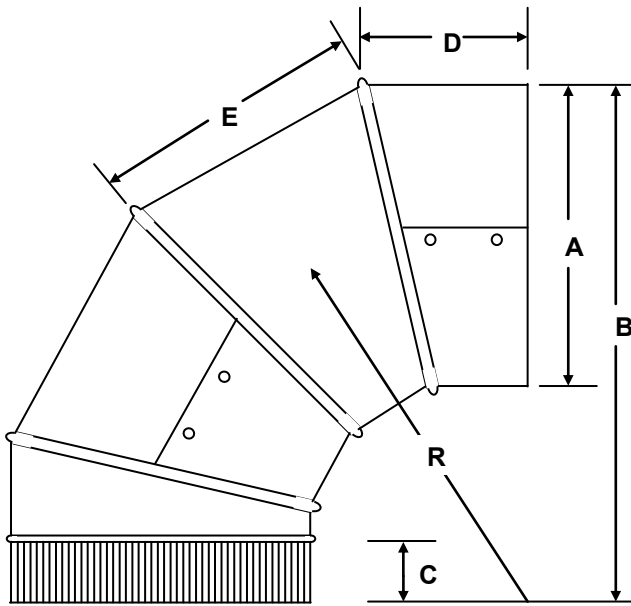

ADJUSTABLE ELBOWS—RX53

A	B	C	D	E	R	AVAILABLE GAUGES
3	5.750	1.250	3.000	2.250	4.250	24,26,28,30
4	6.750	1.500	3.000	2.500	4.750	24,26,28,30
5	7.875	1.500	3.125	3.500	5.375	24,26,28,30
6	8.875	1.500	3.250	4.375	5.875	24,26,28,30
7	9.875	1.500	3.750	4.625	6.375	24,26,28,30
8	10.875	1.500	4.250	4.875	6.875	22,24,26,28,30
9	12.500	1.500	4.750	5.750	8.250	22,24,26,28,30
10	13.500	1.500	5.125	6.125	8.750	22,24,26,28,30
12	15.500	1.500	5.625	7.125	9.500	22,24,26,28,30
14	17.500	1.500	6.000	8.250	10.625	22,24,26,28,30
16	19.750	1.500	6.750	9.750	11.750	22,24,26,28
18	21.750	1.500	7.125	10.125	12.250	22,24,26,28
20	24.250	1.500	7.500	10.875	14.250	22,24,26
22	27.000	1.750	7.850	11.500	16.000	22,24,26

Four (4) Piece Adjustable Elbow: RX53xyyzz

Where: XX = diameter 03-36
 YY = gauge 30, 28, 26, 24, 22
 ZZ = blank for turned, SB for straight boxed

PROJECT: _____	COMPANY: _____	DATE : _____
LOCATION: _____	SUBMITTED BY: _____	